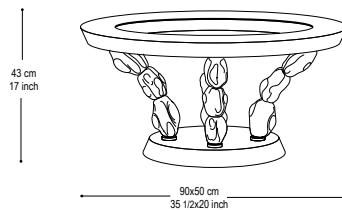

Amaris

TS 1611-109

Vetro: Cristallo Oro
 Glass: Crystal Gold
 Laccato Colore lucido
 bianco o nero + superficie vetro
 cristallo
 White or Black lacquered shiny +
 clear glass top

SS1.602
 Coffee Table

Amaris