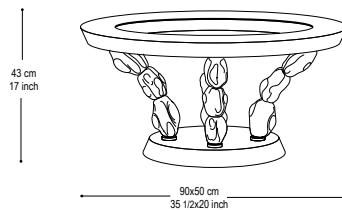

Amaris

TS 1611-109

Vetro: Cristallo Oro
 Glass: Crystal Gold
 Laccato Colore lucido
 bianco o nero + superficie vetro
 cristallo
 White or Black lacquered shiny +
 clear glass top

SS1.602
 Coffee Table

SEGVSO
 MURANO DAL 1397

Dimensioni / Dimensions
 H. 43 x D 90x50 cm - H. 17x35 1/2x20 inch