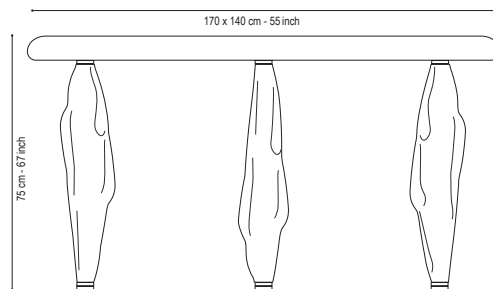

Barena

TS 1610-107

Vetro: Cristallo (01) e Nero (70) - Tecnica Filigrana
- Metallo Cromo Lucido - Legno laccato
Glass: Crystal color (01) Black (70) - Filigrana technique
- Metal Shiny Chrome - Lacquered wood

SS1.401
Tavolo
Table