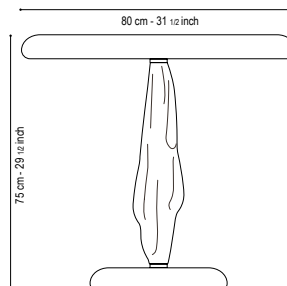

SS1.402
 Tavolino
 Side Table

Barena

TS 1610-107

Vetro: Cristallo (01) e Nero (70) - Tecnica Filigrana
 - Metallo Cromo Lucido - Legno laccato
 Glass: Crystal color (01) Black (70) - Filigrana technique
 - Metal Shiny Chrome - Lacquered wood

Dimensioni / Dimensions
 H. 75 x D 120x60 cm - H. 29 1/2x 47x24 inch

Barena chair

TS 1805-112

Vetro: Cristallo (01) con filigrana bianca e nera
- Metallo Cromo Lucido

Glass: Clear (01) with black and white filigree
- Metal Shiny Chrome