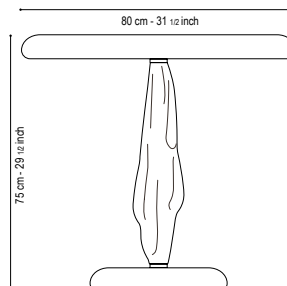

Barena

TS 1610-106

Vetro: Cristallo (01) e Nero (70) - Tecnica Filigrana
- Metallo Cromo Lucido - Legno laccato
Glass: Crystal color (01) Black (70) - Filigrana technique
- Metal Shiny Chrome - Lacquered wood

SS1.402
Tavolino
Side Table