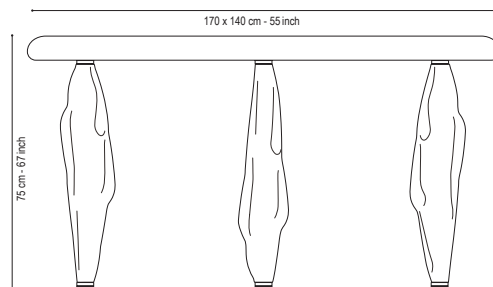

Barena

TS 1610-107

Vetro: Cristallo (01) e Nero (70) - Tecnica Filigrana
- Metallo Cromo Lucido - Legno laccato
Glass: Crystal color (01) Black (70) - Filigrana technique
- Metal Shiny Chrome - Lacquered wood

SS1.401
Tavolo
Table