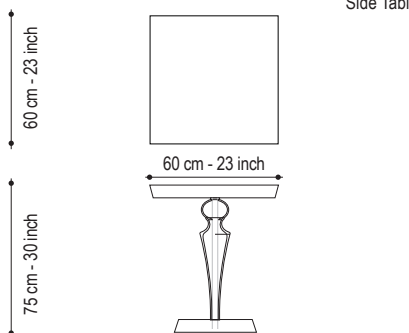

SS1.302
Tavolino Laterale
Side Table

Dimensioni / Dimensions
L. 60 x P. 60 x H. 75 cm - L. 23 x W. 23 x H. 30 inch