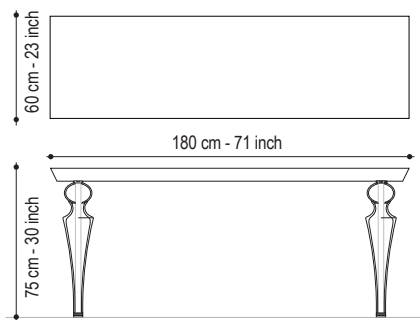

SS1.303

Consolle
Console

Dimensioni / Dimensions
 L. 180 x P. 60 x H. 75 cm - L. 71 x W. 23 x H. 30 inch