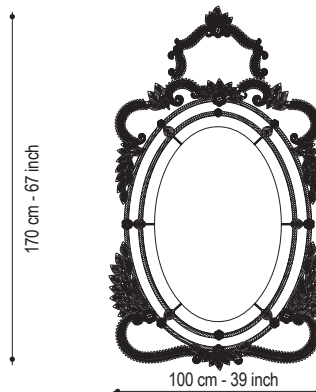

SEGVSO
MURANO DAL 1397

Fondamenta Venier, 29 - 30141 Murano Ve.
tel +39 041 5275333 fax +39 041 5274231
e-mail: info@seguso.com

41 Madison Ave. 10010 New York NY
T. +1 212 696 1133 fax +1 212 696 97 57
e-mail: interiors@seguso.com

Dimensioni / Dimensions
H. 170 x L. 100 cm - H. 67 x L. 39 inch

www.seguso.com