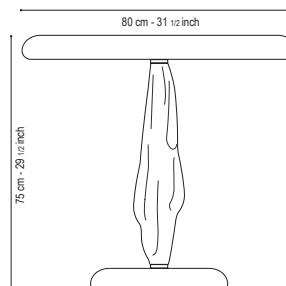

SS1.402
 Tavolino
 Side Table

Nel catalogo
 On catalogue
 P. 76

Barena

Vetro: Cristallo (01) e Nero (70) - Tecnica Filigrana
 - Metallo Cromo Lucido - Legno laccato
 Glass: Crystal color (01) Black (70) - Filigrana technique
 - Metal Shiny Chrome - Lacquered wood