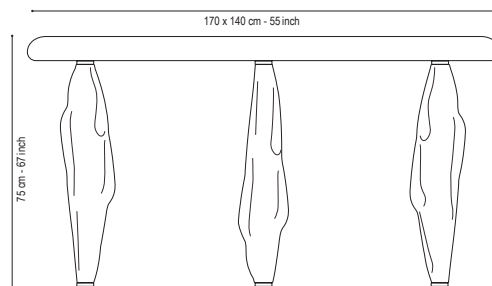

Nel catalogo
 On catalogue
 P. 76

Barena

Vetro: Cristallo (01) e Nero (70) - Tecnica Filigrana
 - Metallo Cromo Lucido - Legno laccato
 Glass: Crystal color (01) Black (70) - Filigrana technique
 - Metal Shiny Chrome - Lacquered wood

SS1.401
 Tavolo
 Table

Nel catalogo
 On catalogue
 P. 71

Barena

Vetro: Cristallo (01) e Nero (70) - Tecnica Filigrana
 - Metallo Cromo Lucido - Legno laccato
 Glass: Crystal color (01) Black (70) - Filigrana technique
 - Metal Shiny Chrome - Lacquered wood