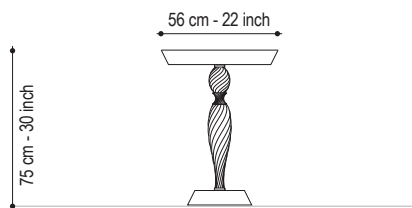

SS1.202
 Tavolino Laterale
 Side Table

Dimensioni / Dimensions
 D. 56 x H. 75 cm - D. 22 x H. 30 inch

Palazzo

TS 1610-097

Glass		
	<p>Colori Standard/Standard colors: Taupe (17), Cristallo (01), Grigio (22) Brown/Taupe (17), Clear (01), Gray (22)</p>	<p>Vetro colorato con tecniche/ Colored glass with technique: Oro (01OR), Argento (01AR), Iride (01IR) Gold (01OR), Silver (01AR), Iridescent (01IR)</p>
Wood		
	<p>Laccato bianco o nero White or Black lacquered</p>	<p>Essenza ebano / ciliegio / noce, con intarsio Ebony / cherry / walnut veneer, with inlay</p>
Metal		
	<p>Oro lucido e Cromo lucido altri metalli su richiesta Shiny Gold or Chrome Custom metal upon request</p>	

SS1.202
 Tavolino Laterale
 Side Table

Dimensioni / Dimensions
 D. 56 x H. 75 cm - D. 22 x H. 30 inch

Palazzo

TS 1610-098

Glass		
	Colori Standard/Standard colors: Taupe (17), Cristallo (01), Grigio (22) Brown Taupe (17), Clear (01), Gray (22)	Vetro colorato con tecniche/ Colored glass with technique: Oro (01OR), Argento (01AR), Iride (01IR) Gold (01OR), Silver (01AR), Iridescent (01IR)
Wood		
	Laccato bianco o nero White or Black lacquered	Essenza ebano / ciliegio / noce, con intarsio Ebony / cherry / walnut veneer, with inlay
Metal		
	Oro lucido e Cromo lucido altri metalli su richiesta Shiny Gold or Chrome Custom metal upon request	