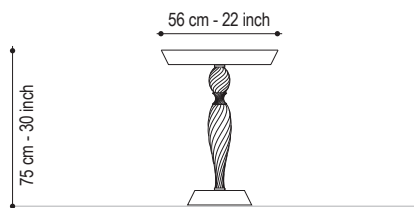

SS1.202
 Tavolino Laterale
 Side Table

Dimensioni / Dimensions
 D. 56 x H. 75 cm - D. 22 x H. 30 inch

Palazzo

TS 1610-097

Glass		
	<p>Colori Standard/Standard colors: Taupe (17), Cristallo (01), Grigio (22) Brown/Taupe (17), Clear (01), Gray (22)</p>	<p>Vetro colorato con tecniche/ Colored glass with technique: Oro (01OR), Argento (01AR), Iride (01IR) Gold (01OR), Silver (01AR), Iridescent (01IR)</p>
Wood		
	<p>Laccato bianco o nero White or Black lacquered</p>	<p>Essenza ebano / ciliegio / noce, con intarsio Ebony / cherry / walnut veneer, with inlay</p>
Metal		
	<p>Oro lucido e Cromo lucido altri metalli su richiesta Shiny Gold or Chrome Custom metal upon request</p>	

SS1.202
 Tavolino Laterale
 Side Table

Dimensioni / Dimensions
 D. 56 x H. 75 cm - D. 22 x H. 30 inch

Palazzo

TS 1610-098

Glass		
	Colori Standard/Standard colors: Taupe (17), Cristallo (01), Grigio (22) Brown Taupe (17), Clear (01), Gray (22)	Vetro colorato con tecniche/ Colored glass with technique: Oro (01OR), Argento (01AR), Iride (01IR) Gold (01OR), Silver (01AR), Iridescent (01IR)
Wood		
	Laccato bianco o nero White or Black lacquered	Essenza ebano / ciliegio / noce, con intarsio Ebony / cherry / walnut veneer, with inlay
Metal		
	Oro lucido e Cromo lucido altri metalli su richiesta Shiny Gold or Chrome Custom metal upon request	