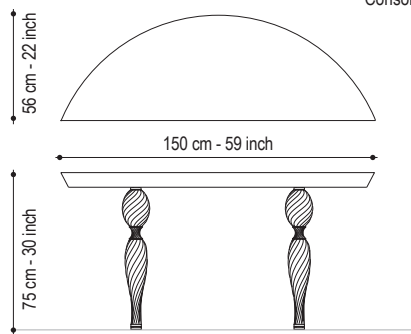

SS1.202
 Tavolino Laterale
 Side Table

Dimensioni / Dimensions
 D. 56 x H. 75 cm - D. 22 x H. 30 inch

Palazzo

TS 1610-099

Glass		
	<p>Colori Standard/Standard colors: Taupe (17), Cristallo (01), Grigio (22) Brown Taupe (17), Clear (01), Gray (22)</p>	<p>Vetro colorato con tecniche/ Colored glass with technique: Oro (01OR), Argento (01AR), Iride (01IR) Gold (01OR), Silver (01AR), Iridescent (01IR)</p>
Wood		
	<p>Laccato bianco o nero White or Black lacquered</p>	<p>Essenza ebano / ciliegio / noce, con intarsio Ebony / cherry / walnut veneer, with inlay</p>
Metal		
	<p>Oro lucido e Cromo lucido altri metalli su richiesta Shiny Gold or Chrome Custom metal upon request</p>	

SS1.204

Tavolo
Table

Dimensioni / Dimensions
L. 130 x P. 130 x H. 75 cm - L. 51 x W. 51 x H. 30 inch

SEGVSO
MURANO DAL 1397

Fondamenta Venier, 29 - 30141 Murano Ve.
tel +39 041 5275333 fax +39 041 5274231
e-mail: info@seguso.com

SS1.203

Consolle
 Console

Dimensioni / Dimensions
 L. 150 x P. 56 x H. 75 cm - L. 59 x W. 22 x H. 30 inch

Palazzo

TS 1610-101

Glass		Colori Standard/Standard colors: Taupe (17), Cristallo (01), Grigio (22) Brown Taupe (17), Clear (01), Gray (22)		Vetro colorato con tecniche/ Colored glass with technique: Oro (01OR), Argento (01AR), Iride (01IR) Gold (01OR), Silver (01AR), Iridescent (01IR)
	Wood			Laccato bianco o nero White or Black lacquered
Metal		Oro lucido e Cromo altri metalli su richiesta Shiny Gold or Chrome Custom metal upon request		

SS1.201

Tavolo
Table

Dimensioni / Dimensions
D. 130 x H. 75 cm - D. 51 x H. 30 inch