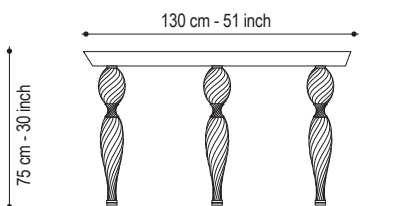

SS1.202
 Tavolino Laterale
 Side Table

Dimensioni / Dimensions
 D. 56 x H. 75 cm - D. 22 x H. 30 inch

Palazzo

TS 1610-099

Glass		
	<p>Colori Standard/Standard colors: Taupe (17), Cristallo (01), Grigio (22) Brown Taupe (17), Clear (01), Gray (22)</p>	<p>Vetro colorato con tecniche/ Colored glass with technique: Oro (01OR), Argento (01AR), Iride (01IR) Gold (01OR), Silver (01AR), Iridescent (01IR)</p>
Wood		
	<p>Laccato bianco o nero White or Black lacquered</p>	<p>Essenza ebano / ciliegio / noce, con intarsio Ebony / cherry / walnut veneer, with inlay</p>
Metal		
	<p>Oro lucido e Cromo lucido altri metalli su richiesta Shiny Gold or Chrome Custom metal upon request</p>	

SS1.204

Tavolo
Table

Dimensioni / Dimensions
L. 130 x P. 130 x H. 75 cm - L. 51 x W. 51 x H. 30 inch

SEGVSO
MURANO DAL 1397

Fondamenta Venier, 29 - 30141 Murano Ve.
tel +39 041 5275333 fax +39 041 5274231
e-mail: info@seguso.com

SS1.203

Consolle
 Console

Dimensioni / Dimensions
 L. 150 x P. 56 x H. 75 cm - L. 59 x W. 22 x H. 30 inch

Palazzo

TS 1610-101

Glass		Colori Standard/Standard colors: Taupe (17), Cristallo (01), Grigio (22) Brown Taupe (17), Clear (01), Gray (22)		Vetro colorato con tecniche/ Colored glass with technique: Oro (01OR), Argento (01AR), Iride (01IR) Gold (01OR), Silver (01AR), Iridescent (01IR)
	Wood			Laccato bianco o nero White or Black lacquered
Metal		Oro lucido e Cromo altri metalli su richiesta Shiny Gold or Chrome Custom metal upon request		

SS1.201

Tavolo
Table

Dimensioni / Dimensions
D. 130 x H. 75 cm - D. 51 x H. 30 inch