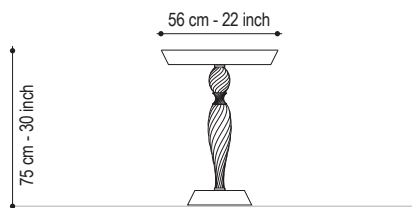

SS1.202
 Tavolino Laterale
 Side Table

Dimensioni / Dimensions
 D. 56 x H. 75 cm - D. 22 x H. 30 inch

Palazzo

TS 1610-098

Glass		
	Colori Standard/Standard colors: Taupe (17), Cristallo (01), Grigio (22) Brown Taupe (17), Clear (01), Gray (22)	Vetro colorato con tecniche/ Colored glass with technique: Oro (01OR), Argento (01AR), Iride (01IR) Gold (01OR), Silver (01AR), Iridescent (01IR)
Wood		
	Laccato bianco o nero White or Black lacquered	Essenza ebano / ciliegio / noce, con intarsio Ebony / cherry / walnut veneer, with inlay
Metal		
	Oro lucido e Cromo lucido altri metalli su richiesta Shiny Gold or Chrome Custom metal upon request	

SS1.202
 Tavolino Laterale
 Side Table

Dimensioni / Dimensions
 D. 56 x H. 75 cm - D. 22 x H. 30 inch

Palazzo

TS 1610-099

Glass		
	<p>Colori Standard/Standard colors: Taupe (17), Cristallo (01), Grigio (22) Brown Taupe (17), Clear (01), Gray (22)</p>	<p>Vetro colorato con tecniche/ Colored glass with technique: Oro (01OR), Argento (01AR), Iride (01IR) Gold (01OR), Silver (01AR), Iridescent (01IR)</p>
Wood		
	<p>Laccato bianco o nero White or Black lacquered</p>	<p>Essenza ebano / ciliegio / noce, con intarsio Ebony / cherry / walnut veneer, with inlay</p>
Metal		
	<p>Oro lucido e Cromo lucido altri metalli su richiesta Shiny Gold or Chrome Custom metal upon request</p>	