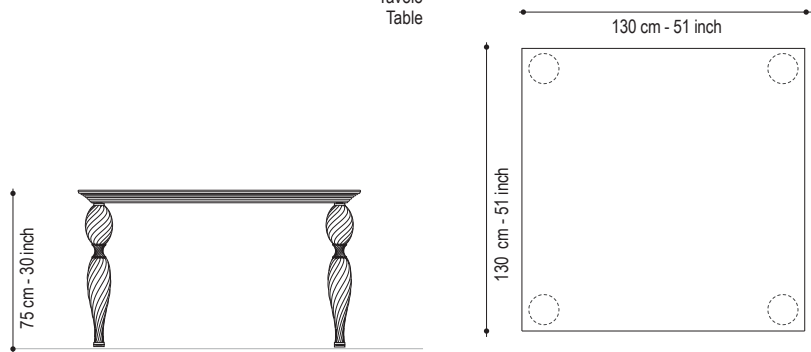

SS1.202
 Tavolino Laterale
 Side Table

Dimensioni / Dimensions
 D. 56 x H. 75 cm - D. 22 x H. 30 inch

Palazzo

TS 1610-098

Glass		
	Colori Standard/Standard colors: Taupe (17), Cristallo (01), Grigio (22) Brown Taupe (17), Clear (01), Gray (22)	Vetro colorato con tecniche/ Colored glass with technique: Oro (01OR), Argento (01AR), Iride (01IR) Gold (01OR), Silver (01AR), Iridescent (01IR)
Wood		
	Laccato bianco o nero White or Black lacquered	Essenza ebano / ciliegio / noce, con intarsio Ebony / cherry / walnut veneer, with inlay
Metal		
	Oro lucido e Cromo lucido altri metalli su richiesta Shiny Gold or Chrome Custom metal upon request	

SS1.202
 Tavolino Laterale
 Side Table

Dimensioni / Dimensions
 D. 56 x H. 75 cm - D. 22 x H. 30 inch

Palazzo

TS 1610-099

Glass		
	<p>Colori Standard/Standard colors: Taupe (17), Cristallo (01), Grigio (22) Brown Taupe (17), Clear (01), Gray (22)</p>	<p>Vetro colorato con tecniche/ Colored glass with technique: Oro (01OR), Argento (01AR), Iride (01IR) Gold (01OR), Silver (01AR), Iridescent (01IR)</p>
Wood		
	<p>Laccato bianco o nero White or Black lacquered</p>	<p>Essenza ebano / ciliegio / noce, con intarsio Ebony / cherry / walnut veneer, with inlay</p>
Metal		
	<p>Oro lucido e Cromo lucido altri metalli su richiesta Shiny Gold or Chrome Custom metal upon request</p>	

SS1.204

Tavolo
Table

Dimensioni / Dimensions
L. 130 x P. 130 x H. 75 cm - L. 51 x W. 51 x H. 30 inch

SEGVSO
MURANO DAL 1397

Fondamenta Venier, 29 - 30141 Murano Ve.
tel +39 041 5275333 fax +39 041 5274231
e-mail: info@seguso.com

SS1.201

Tavolo
Table

Dimensioni / Dimensions
D. 130 x H. 75 cm - D. 51 x H. 30 inch