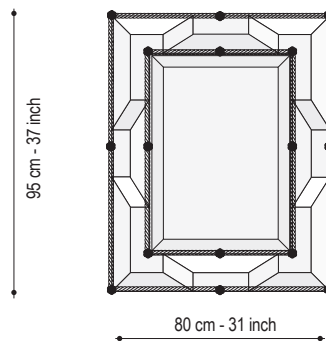

SS2.04

Specchio  
 Mirror

95 cm - 37 inch

80 cm - 31 inch

SEGVSO  
 MURANO DAL 1397

Campielo San Maffio, 1 - 30141 Murano Ve.  
 tel +39 041 5275333 fax +39 041 5274231  
 info@seguso.com

200 Lexington Avenue - New York - NY 10016  
 t +1 212 696 1133 | F +1 212 696 9757  
 usa@seguso.com

Dimensioni / Dimensions  
 H. 95 x L. 80 cm - H. 37 x L. 31 inch