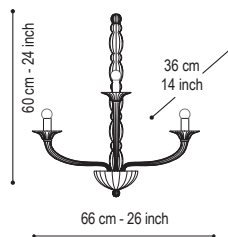

Vetro: Cristallo Oro (01- OR)
 - Metallo Oro Lucido
 Glass: Crystal Gold (01- OR)
 - Metal Shiny Gold

EA 162/3

Applique
 Sconce

Lampadine / Lamping **3 Luci / Lights**
 E14 (E12) Max 40 W 230V (120V)

Dimensioni / Dimensions
 H. 60 x L. 66 cm - H. 24 x L. 26 inch