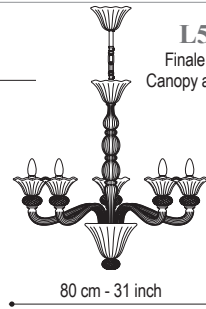

## Bolgheri

TS 1609-032

Colors available / Colori disponibili

Vetro: Nero (70), Sfere  
Cristallo Oro (01-OR)  
Metallo Oro Lucido  
Glass: Black (70), Sphere  
Clear Gold (01-OR)  
Metal Shiny Gold

20 - 70 cm  
8 - 28 inch

130 cm - 51 inch

**L569.02**  
Finale e Catena  
Canopy and Chain

80 cm - 31 inch

Lampadine / Lamping **12 Luci / Lights (6+6)**  
E14 (E12) Max 40 W 230V (120V)

Dimensioni / Dimensions  
H. 130 x D. 80 cm - H. 51 x D. 31 inch

20 - 70 cm  
8 - 28 inch

80 cm - 31 inch

**L569.01**  
Finale e Catena  
Canopy and Chain

80 cm - 31 inch

Lampadine / Lamping **6 Luci / Lights**  
E14 (E12) Max 40 W 230V (120V)

Dimensioni / Dimensions  
H. 80 x D. 80 cm - H. 31 x D. 31 inch

**L569.03**  
Applique  
Sconce

44 cm - 17 inch

26 cm - 10 inch

46 cm - 18 inch

Lampadine / Lamping **2 Luci / Lights**  
E14 (E12) Max 40 W 230V (120V)

Dimensioni / Dimensions  
H. 44 x L. 46 x P 26 cm - H. 17 x L. 18 x W.10 inch