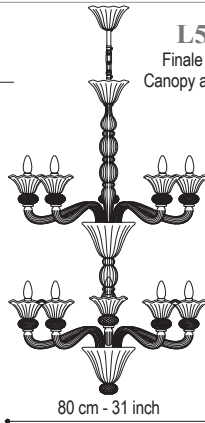

## Bolgheri

TS 1609-032

Colors available / Colori disponibili

Vetro: Nero (70), Sfere  
Cristallo Oro (01-OR)  
Metallo Oro Lucido  
Glass: Black (70), Sphere  
Clear Gold (01-OR)  
Metal Shiny Gold

20 - 70 cm  
8 - 28 inch

130 cm - 51 inch

**L569.02**  
Finale e Catena  
Canopy and Chain

80 cm - 31 inch

Lampadine / Lamping **12 Luci / Lights (6+6)**  
E14 (E12) Max 40 W 230V (120V)

Dimensioni / Dimensions  
H. 130 x D. 80 cm - H. 51 x D. 31 inch

20 - 70 cm  
8 - 28 inch

80 cm - 31 inch

**L569.01**  
Finale e Catena  
Canopy and Chain

80 cm - 31 inch

Lampadine / Lamping **6 Luci / Lights**  
E14 (E12) Max 40 W 230V (120V)

Dimensioni / Dimensions  
H. 80 x D. 80 cm - H. 31 x D. 31 inch

**L569.03**  
Applique  
Sconce

44 cm - 17 inch

26 cm - 10 inch

46 cm - 18 inch

Lampadine / Lamping **2 Luci / Lights**  
E14 (E12) Max 40 W 230V (120V)

Dimensioni / Dimensions  
H. 44 x L. 46 x P 26 cm - H. 17 x L. 18 x W.10 inch