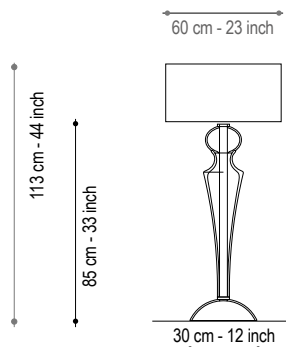

LT04

Lampada
Lamp

SEGVSO
MURANO DAL 1397

Campiello San Maffio, 1 - 30141 Murano Ve.
tel +39 041 5275333 fax +39 041 5274231
info@seguso.com

200 Lexington Avenue - New York - NY 10016
t +1 212 696 1133 | F +1 212 696 9757
usa@seguso.com

Lampadine / Lamping **2 Luci / Lights**
E27 (E26) Max 60 W 230V (120V)

Dimensioni / Dimensions
H. 85/113 x Ø 30/60 cm - H. 33/44 x Ø 12/23 inch