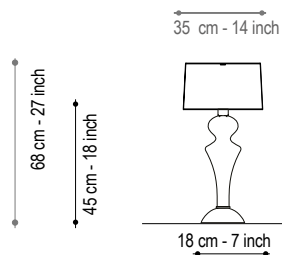

**LT05**  
 Lampada  
 Table Lamp

Lampadine / Lamping **2 Luci / Lights**  
 E27 (E26) Max 60 W 230V (120V)

Dimensioni / Dimensions  
 H. 45 / 68 x Ø 18 / 35 cm - H. 18 / 27 x Ø 7 / 14 inch