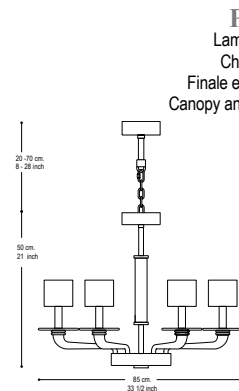

200 Lexington Avenue - New York - NY 10016
t +1 212 696 1133 | F +1 212 696 9757
usa@seguso.com

www.seguso.com

PS8/12
Lampadario
Chandelier
Finale e Catena
Canopy and Chain

Lampadine / Lamping **12 Luci / Lights**
E14 (E12) Max 40 W 230V (120V)

Dimensioni / Dimensions
H. 120 x D. Ø 160 cm - H. 47 x D. 63 inch

PS8/6
Lampadario
Chandelier
Finale e Catena
Canopy and Chain

Lampadine / Lamping **6 Luci / Lights**
E14 (E12) Max 40 W 230V (120V)

Dimensioni / Dimensions
H. 50 x D. 85 cm - H. 21 x D. 33 1/2 inch