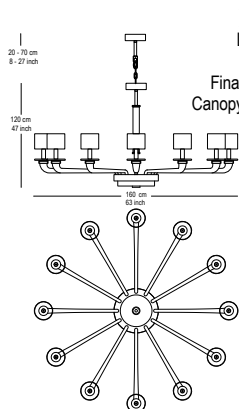

PS8/12
Lampadario
Chandelier
Finale e Catena
Canopy and Chain

Lampadine / Lamping **12 Luci / Lights**
E14 (E12) Max 40 W 230V (120V)

Dimensioni / Dimensions
H. 120 x D. Ø 160 cm - H. 47 x D. 63 inch