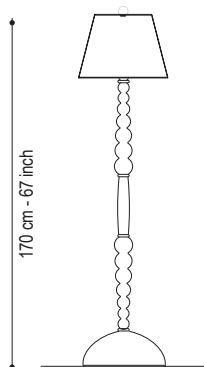

Vetro: Grigio (22)  
- Metallo Oro Lucido - Paralume Bianco.  
Glass: Grey Color (22)  
- Metal Shiny Gold - Lamp Shade White.

170 cm - 67 inch

**TT04**  
Piantana  
Floor Lamp

Lampadine / Lamping **1 Luci / Light**  
E27 (E26) Max 60 W 230V (120V)

Dimensioni / Dimensions  
H. 170 H. 67 inch

[www.seguso.com](http://www.seguso.com)

Lampadine / Lamping **1 Luce / Light**  
E27 (E26) Max 60 W 230V (120V)

Dimensioni / Dimensions  
H. 155 H. 61 inch

[www.seguso.com](http://www.seguso.com)