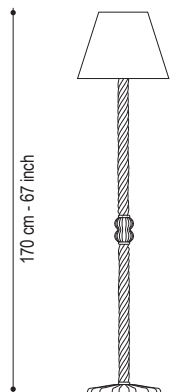

Sartia

SEGVSO INTERIORS

Vetro: Cristallo Oro (01-OR)
- Metallo Oro Lucido - Paralume Bianco.
Glass: Clear Gold (01-OR)
- Metal Shiny Gold - Lamp Shade White.

Vetro: Cristallo Argento (01-AR)
- Metallo Cromo Lucido - Paralume Bianco.
Glass: Clear Silver Leaf (01-AR)
- Metal Shiny Chrome - Lamp Shade White.