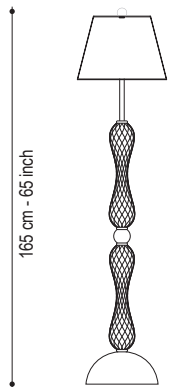

Osso

SEGVSO INTERIORS

Vetro: Cristallo Oro (01-OR)
- Metallo Oro Lucido - Paralume Bianco.
Glass: Clear Gold (01-OR)
- Metal Shiny Gold - Lamp Shade White.

Vetro: Cristallo Argento (01-AR)
- Metallo Cromo Lucido - Paralume Bianco.
Glass: Clear Silver Leaf (01-AR)
- Metal Shiny Chrome - Lamp Shade White.

TT02
Piantana
Floor Lamp