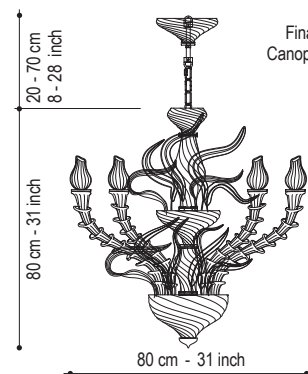

www.seguso.com

20 - 70 cm
8 - 28 inch

165 cm - 65 inch

155 cm - 61 inch

PS3F/18
Finale e Catena
Canopy and Chain

Lampadine / Lamping 18 + 6 **Luci / Lights**
Alogena, G9 Max 40 W 230V (120V)

Dimensioni / Dimensions
H. 165 x D.155 cm - H. 651 x D. 61 inch

20 - 70 cm
8 - 28 inch

165 cm - 65 inch

155 cm - 61 inch

PS3/18

Finale e Catena
Canopy and Chain

Lampadine / Lamping 18 + 6 **Luci / Lights**
Alogena, G9 Max 40 W 230V (120V)

Dimensioni / Dimensions
H. 165 x D.155 cm - H. 651 x D. 61 inch

www.seguso.com

PS3F/3A

Lampadine / Lamping 3 + 2 **Luci / Lights**
Alogena, G9 Max 40 W 230V (120V)

Dimensioni / Dimensions
H. 68 x L.56 x P. 22 cm - H. 27 x L. 22 x W. 9 inch

PS3F/6
Finale e Catena
Canopy and Chain

Lampadine / Lamping 6 + 4 **Luci / Lights**
Alogena, G9 Max 40 W 230V (120V)

Dimensioni / Dimensions
H. 80 x D.80 cm - H. 31 x D. 31 inch