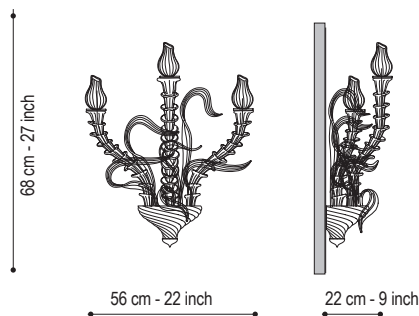

www.seguso.com

20 - 70 cm
8 - 28 inch

165 cm - 65 inch

155 cm - 61 inch

PS3F/18
Finale e Catena
Canopy and Chain

Lampadine / Lamping 18 + 6 **Luci / Lights**
Alogena, G9 Max 40 W 230V (120V)

Dimensioni / Dimensions
H. 165 x D.155 cm - H. 651 x D. 61 inch

20 - 70 cm
8 - 28 inch

165 cm - 65 inch

155 cm - 61 inch

PS3/18

Finale e Catena
Canopy and Chain

Lampadine / Lamping 18 + 6 **Luci / Lights**
Alogena, G9 Max 40 W 230V (120V)

Dimensioni / Dimensions
H. 165 x D.155 cm - H. 651 x D. 61 inch

www.seguso.com

PS3F/3A

Lampadine / Lamping 3 + 2 **Luci / Lights**
Alogena, G9 Max 40 W 230V (120V)

Dimensioni / Dimensions
H. 68 x L.56 x P. 22 cm - H. 27 x L. 22 x W. 9 inch

PS3F/6
Finale e Catena
Canopy and Chain

Lampadine / Lamping 6 + 4 **Luci / Lights**
Alogena, G9 Max 40 W 230V (120V)

Dimensioni / Dimensions
H. 80 x D.80 cm - H. 31 x D. 31 inch