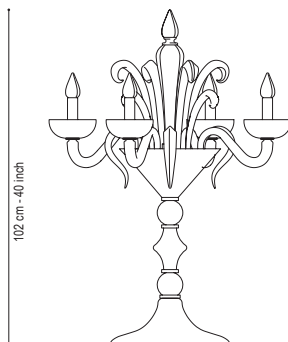

Flambeau Pier

TS 1609-040

Colors available / Colori disponibili

Vetro: Cristallo Oro (01-OR)
 - Metallo Oro Lucido
 Glass: Crystal Gold (01-OR)
 - Metal Shiny Gold

Vetro: Cristallo (01)
 - Metallo Cromo Lucido
 Glass: Crystal (01)
 - Metal Shiny Chrome

Vetro: Nero (70)
 - Metallo Cromo Lucido
 Glass: Black (70)
 - Metal Shiny Chrome

Campiello San Maffio, 1 - 30141 Murano Ve.
 tel +39 041 5275333 fax +39 041 5274231
 info@seguso.com

200 Lexington Avenue - New York - NY 10016
 t +1 212 696 1133 | F +1 212 696 9757
 usa@seguso.com

www.seguso.com

71 cm - 28 inch

LT12
 Flambeau

Lampadine / Lamping **7 Luci / Lights**
 LED G4 Max 1,5 W 12V

Dimensioni / Dimensions
 H. 102 x ø 71 cm - H. 40 x ø 28 inch