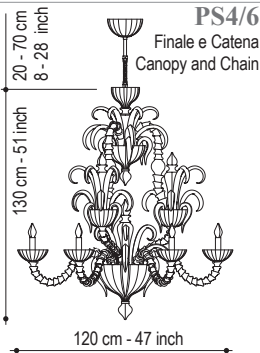

www.seguso.com

**PS4/6**

Finale e Catena  
Canopy and Chain

Lampadine / Lamping **6 Luci / Lights**  
Led max 1,5W

Dimensioni / Dimensions  
H. 130 x D.120 cm - H. 51 x D. 47 inch

\*disponibili anche con lampadine E14

**PS4/9**

Finale e Catena  
Canopy and Chain

Lampadine / Lamping **9 Luci / Lights**  
Led max 1,5W

Dimensioni / Dimensions  
H. 170 x D.150 cm - H. 67 x D. 55 inch

**PS4/2A**

Applique Sconce

Lampadine / Lamping  
**2 Luci / Lights**  
Led max 1,5W

Dimensioni / Dimensions  
H. 70 x L. 58 x P. 28 cm  
H. 28 x L. 23 x W. 11 inch

**PS4/5B**

Applique Sconce

Lampadine / Lamping **5 Luci / Lights**  
Led max 1,5W

Dimensioni / Dimensions  
H. 96 x L. 64 x P. 33 cm - H. 38 x L. 25 x W. 13 inch