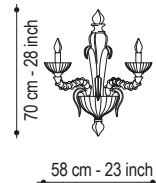

www.seguso.com

**PS4/6**

Finale e Catena  
Canopy and Chain

Lampadine / Lamping **6 Luci / Lights**  
Led max 1,5W

Dimensioni / Dimensions  
H. 130 x D.120 cm - H. 51 x D. 47 inch

\*disponibili anche con lampadine E14

**PS4/9**

Finale e Catena  
Canopy and Chain

Lampadine / Lamping **9 Luci / Lights**  
Led max 1,5W

Dimensioni / Dimensions  
H. 170 x D.150 cm - H. 67 x D. 55 inch

**PS4/2A**

Applique Sconce

Lampadine / Lamping  
**2 Luci / Lights**  
Led max 1,5W

Dimensioni / Dimensions  
H. 70 x L. 58 x P. 28 cm  
H. 28 x L. 23 x W. 11 inch

**PS4/5B**

Applique Sconce

Lampadine / Lamping **5 Luci / Lights**  
Led max 1,5W

Dimensioni / Dimensions  
H. 96 x L. 64 x P. 33 cm - H. 38 x L. 25 x W. 13 inch