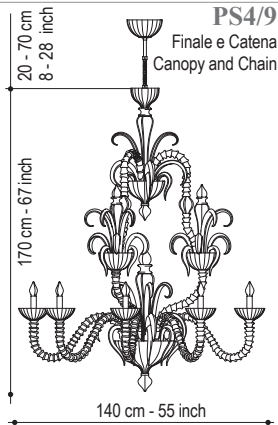

www.seguso.com

**PS4/6**

Finale e Catena  
Canopy and Chain

Lampadine / Lamping **6 Luci / Lights**  
Led max 1,5W

Dimensioni / Dimensions  
H. 130 x D.120 cm - H. 51 x D. 47 inch

\*disponibili anche con lampadine E14

**PS4/9**

Finale e Catena  
Canopy and Chain

Lampadine / Lamping **9 Luci / Lights**  
Led max 1,5W

Dimensioni / Dimensions  
H. 170 x D.150 cm - H. 67 x D. 55 inch

**PS4/2A**

Applique Sconce

Lampadine / Lamping  
**2 Luci / Lights**  
Led max 1,5W

Dimensioni / Dimensions  
H. 70 x L. 58 x P. 28 cm  
H. 28 x L. 23 x W. 11 inch

**PS4/5B**

Applique Sconce

Lampadine / Lamping **5 Luci / Lights**  
Led max 1,5W

Dimensioni / Dimensions  
H. 96 x L. 64 x P. 33 cm - H. 38 x L. 25 x W. 13 inch