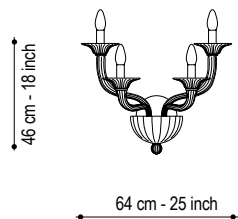

200 Lexington Avenue - New York - NY 10016
 t +1 212 696 1133 | F +1 212 696 9757
 usa@seguso.com

EA 159/4

Applique
 Sconce

Lampadine / Lamping **4 Luci / Lights**
 E14 (E12) Max 60 W 230V (120V)

Dimensioni / Dimensions
 H. 46 x L. 64 cm - H. 18 x W. 25 inch

EA 159/3

Applique
 Sconce

Lamping / Lampadine **3 Luci / Lights**
 E14 (E12) Max 60 W 230V (120V)

Dimensioni / Dimensions
 H. 30 x L. 40 cm - H. 12 x W. 16 inch

EA 159/2

Applique
 Sconce

Lamping / Lampadine **2 Luci / Lights**
 E14 (E12) Max 60 W 230V (120V)

Dimensioni / Dimensions
 H. 30 x L. 33 cm - H. 12 x W. 13 inch