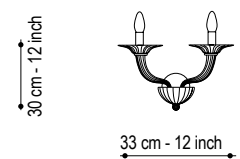

200 Lexington Avenue - New York - NY 10016
 t +1 212 696 1133 | F +1 212 696 9757
 usa@seguso.com

EA 159/4

Applique
 Sconce

Lampadine / Lamping **4 Luci / Lights**
 E14 (E12) Max 60 W 230V (120V)

Dimensioni / Dimensions
 H. 46 x L. 64 cm - H. 18 x W. 25 inch

EA 159/3

Applique
 Sconce

Lamping / Lampadine **3 Luci / Lights**
 E14 (E12) Max 60 W 230V (120V)

Dimensioni / Dimensions
 H. 30 x L. 40 cm - H. 12 x W. 16 inch

EA 159/2

Applique
 Sconce

Lamping / Lampadine **2 Luci / Lights**
 E14 (E12) Max 60 W 230V (120V)

Dimensioni / Dimensions
 H. 30 x L. 33 cm - H. 12 x W. 13 inch