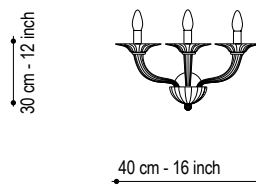

200 Lexington Avenue - New York - NY 10016
 t +1 212 696 1133 | F +1 212 696 9757
 usa@seguso.com

EA 159/4

Applique
 Sconce

Lampadine / Lamping **4 Luci / Lights**
 E14 (E12) Max 60 W 230V (120V)

Dimensioni / Dimensions
 H. 46 x L. 64 cm - H. 18 x W. 25 inch

EA 159/3

Applique
 Sconce

Lamping / Lampadine **3 Luci / Lights**
 E14 (E12) Max 60 W 230V (120V)

Dimensioni / Dimensions
 H. 30 x L. 40 cm - H. 12 x W. 16 inch

EA 159/2

Applique
 Sconce

Lamping / Lampadine **2 Luci / Lights**
 E14 (E12) Max 60 W 230V (120V)

Dimensioni / Dimensions
 H. 30 x L. 33 cm - H. 12 x W. 13 inch