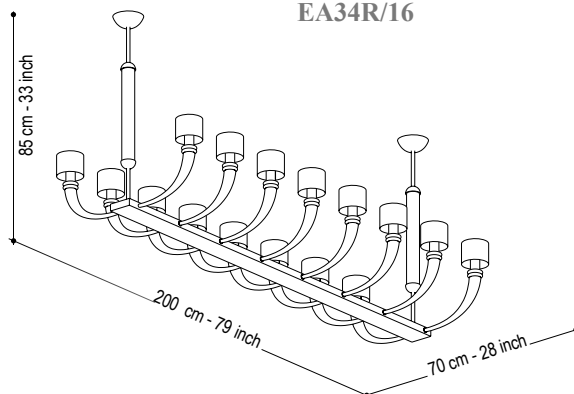

www.seguso.com

EA34R/16

Lampadine / Lamping **16 Luci / Lights**
 E14 (E12) Max 25 W 230V (120V)

Dimensioni / Dimensions
 H. 85 x L. 200 x P. 70 cm - H. 33 x L. 79 x W. 28 inch

Splendor

TS 1609-020

Colors available / Colori disponibili

Dimensioni / Dimensions
 H. 80 x D. 80 cm - H. 31 x D. 31 inch

Splendor

TS 1609-021

Colors available / Colori disponibili

Vetro: Grigio (22) - Metallo Cromo
 Nero - Paralume Bianco.
 Glass: Gray (22) - Metal Black
 Chrome - Lamp Shade White