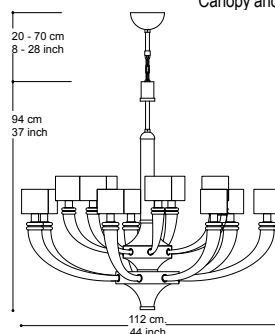

Lampadine / Lamping **10 Luci / Lights**
 E14 (E12) Max 25 W 230V (120V)

Dimensioni / Dimensions
 H. 85 x L. 104 x P. 70 cm - H. 33 x L. 41 x W. 28 inch

SEGVSO

VETRI D'ARTE
MURANO DAL 1397

Splendor

TS 1709

EA34/14
Finale e Catena
Canopy and Chain

Lampadine / Lamping **7+7 Luci / Lights**
E14 (E12) Max 25 W 230V (120V)

Dimensioni / Dimensions
H. 94 x D. 112 cm - H. 37 x D. 44 inch

SEGVSO
MURANO DAL 1397

Campiello San Maffio, 1 - 30141 Murano Ve.
tel +39 041 5275333 fax +39 041 5274231
info@seguso.com

Vetro: Cristallo Oro (01-OR) - Metallo
 Cromo Nero - Paralume Bianco.
 Glass: Clear Gold (01-OR) - Metal
 Black Chrome - Lamp Shade White

20 - 70 cm
 8 - 28 inch

80 cm - 31 inch

Lampadine / Lamping **7 Luci / Lights**
 E14 (E12) Max 25 W 230V (120V)

Dimensioni / Dimensions
 H. 80 x D. 80 cm - H. 31 x D. 31 inch

Splendor

TS 1609-021

Colors available / Colori disponibili

Vetro: Grigio (22) - Metallo Cromo
 Nero - Paralume Bianco.
 Glass: Gray (22) - Metal Black
 Chrome - Lamp Shade White