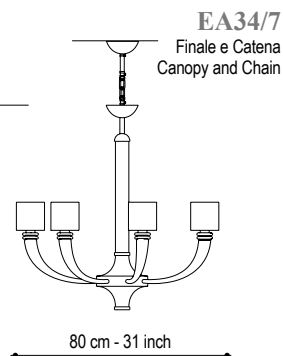

EA34/14
Finale e Catena
Canopy and Chain

Lampadine / Lamping **7+7 Luci / Lights**
E14 (E12) Max 25 W 230V (120V)

Dimensioni / Dimensions
H. 94 x D. 112 cm - H. 37 x D. 44 inch

SEGVSO
MURANO DAL 1397

Campiello San Maffio, 1 - 30141 Murano Ve.
tel +39 041 5275333 fax +39 041 5274231
info@seguso.com

Vetro: Cristallo Oro (01-OR) - Metallo
 Cromo Nero - Paralume Bianco.
 Glass: Clear Gold (01-OR) - Metal
 Black Chrome - Lamp Shade White

20 - 70 cm
 8 - 28 inch

80 cm - 31 inch

Lampadine / Lamping **7 Luci / Lights**
 E14 (E12) Max 25 W 230V (120V)

Dimensioni / Dimensions
 H. 80 x D. 80 cm - H. 31 x D. 31 inch

Splendor

TS 1609-021

Colors available / Colori disponibili

Vetro: Grigio (22) - Metallo Cromo
 Nero - Paralume Bianco.
 Glass: Gray (22) - Metal Black
 Chrome - Lamp Shade White