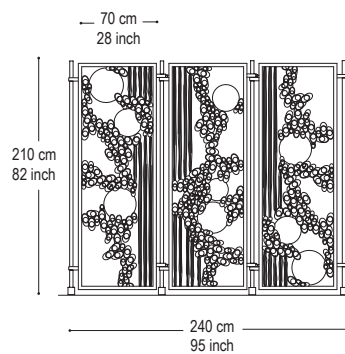

Bacan

TS 1904-116

Colors upon request / Colori su richiesta

SS1.501
Screen