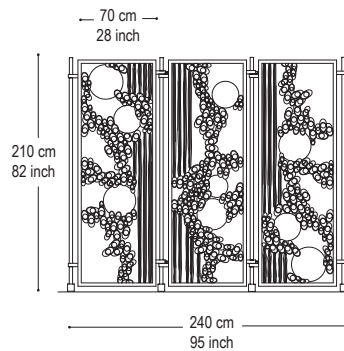

Bacan

TS 1904-116

Colors upon request / Colori su richiesta

SS1.501
Screen