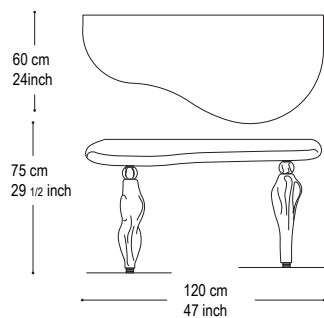

Barena Consolle

TS 1610-108

Vetro: Cristallo (01) con filigrana bianca e nera
- Metallo Cromo Lucido
Glass: Clear (01) with black and white filigree
- Metal Shiny Chrome
Laccato Colore lucido
bianco o nero
White or Black lacquered shiny

SS1.403
Consolle