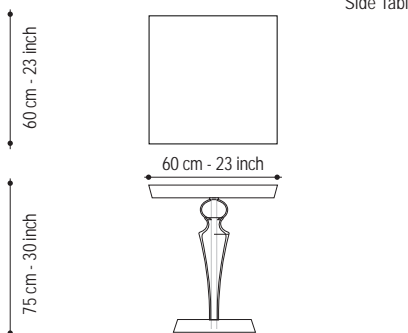

SS1.303

Consolle
 Console

Dimensioni / Dimensions
 L. 180 x P. 60 x H. 75 cm - L. 71 x W. 23 x H. 30 inch

Coloniale

TS 1610-103

Glass		
	Colori Standard/Standard colors: Taupe (17), Cristallo (01), Grigio (22) Brown/Taupe (17), Clear (01), Gray (22)	Vetro colorato con tecniche/ Colored glass with technique: Oro (01OR), Argento (01AR), Iride (01IR) Gold (01OR), Silver (01AR), Iridescent (01IR)
Wood		
	Laccato bianco o nero White or Black lacquered	Essenza ebano / ciliegio / noce, con intarsio Ebony / cherry / walnut veneer, with inlay
Metal		
	Oro lucido e Cromo lucido altri metalli su richiesta Shiny Gold or Chrome Custom metal upon request	

SS1.302
Tavolino Laterale
Side Table

Dimensioni / Dimensions
L. 60 x P. 60 x H. 75 cm - L. 23 x W. 23 x H. 30 inch