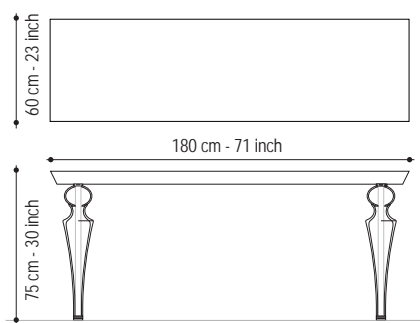

SS1.303

Consolle
 Console

Dimensioni / Dimensions
 L. 180 x P. 60 x H. 75 cm - L. 71 x W. 23 x H. 30 inch

Coloniale

TS 1610-103

Glass		
	Colori Standard/Standard colors: Taupe (17), Cristallo (01), Grigio (22) Brown/Taupe (17), Clear (01), Gray (22)	Vetro colorato con tecniche/ Colored glass with technique: Oro (01OR), Argento (01AR), Iride (01IR) Gold (01OR), Silver (01AR), Iridescent (01IR)
Wood		
	Laccato bianco o nero White or Black lacquered	Essenza ebano / ciliegio / noce, con intarsio Ebony / cherry / walnut veneer, with inlay
Metal		
	Oro lucido e Cromo lucido altri metalli su richiesta Shiny Gold or Chrome Custom metal upon request	

SS1.302
Tavolino Laterale
Side Table

Dimensioni / Dimensions
L. 60 x P. 60 x H. 75 cm - L. 23 x W. 23 x H. 30 inch