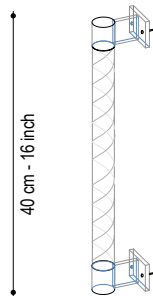

Corderia

TS 1611-119

		Vetro: Clear Gold (01-OR) - Metallo Oro Lucido
		Glass: Cristallo Oro (01-OR) - Metal Shiny Gold
		Vetro: Cristallo Argento (01-AR) - Metallo Cromo Lucido
		Glass: Clear Silver Leaf (01-AR) - Metal Shiny Chrome
		Vetro: Ametista 150 (16) - Metallo Cromo Nero
		Glass: Amethyst 150 (16) - Metal Black Chrome

MG01
 Maniglia
 Handle

40 cm - 16 inch