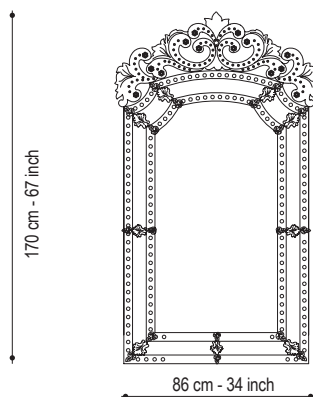

de le Erbe

TS 1710-127

Colors available / Colori disponibili

Specchio Ossidato Bisellato - Decorazioni Incise.

Oxidized Beveled Mirror - Engraved Design.

SEGVSO
MURANO DAL 1397

Campielo San Maffio, 1 - 30141 Murano Ve.
tel +39 041 5275333 fax +39 041 5274231
info@seguso.com

200 Lexington Avenue - New York - NY 10016
t +1 212 696 1133 | F +1 212 696 9757
usa@seguso.com

www.seguso.com

SS2.01
Specchio
Mirror

Dimensioni / Dimensions
H. 170 x L. 86 cm - H. 67 x L. 34 inch