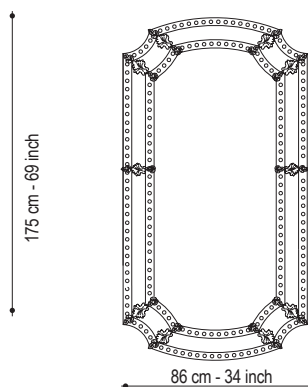

## de le Erbe

TS 1710-128

Colors available / Colori disponibili

Specchio Ossidato Bisellato - Decorazioni Incise.

Oxidized Beveled Mirror - Engraved Design.

SS2.02

Specchio  
 Mirror