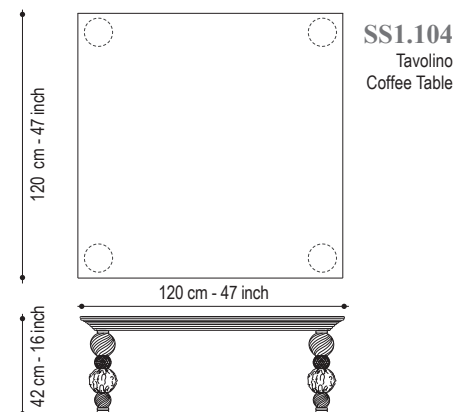

Mori

TS 1610-093

Glass		Colori Standard/Standard colors: Taupe (17), Cristallo (01), Grigio (22) Brown/Taupe (17), Clear (01), Gray (22)		Vetro colorato con tecniche/ Colored glass with technique: Oro (01OR), Argento (01AR), Iride (01IR) Gold (01OR), Silver (01AR), Iridescent (01IR)
	Wood			Laccato bianco o nero White or Black lacquered
Metal		Oro lucido e Cromo lucido altri metalli su richiesta Shiny Gold or Chrome Custom metal upon request		

Dimensioni / Dimensions
L. 126 x P. 45 x H. 42 cm - L. 49 x W. 17 x H. 16 inch

Dimensioni / Dimensions
L. 120 x P. 120 x H. 42 cm - L. 47 x W. 47 x H. 16 inch