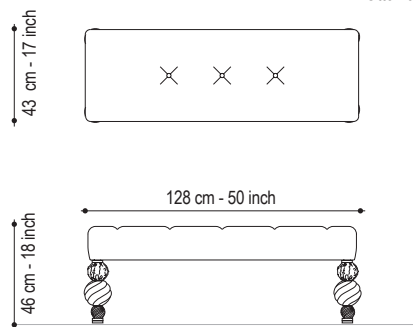

Mori

TS 1610-094

SS1.131
 Panchetta
 Ottoman

Dimensioni / Dimensions
 L. 128 x P. 43 x H. 46 cm - L. 50 x W. 17 x H. 18 inch