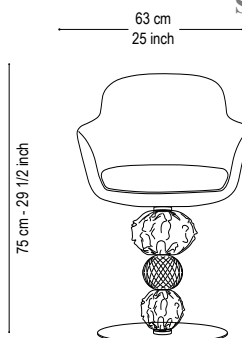

Mori sedia

TS 1806-111

Upon request any colors / Colori su richiesta

Pelle nera / Black leather

SS1.133

Chair
Sedia

Mori sedia

TS 1806