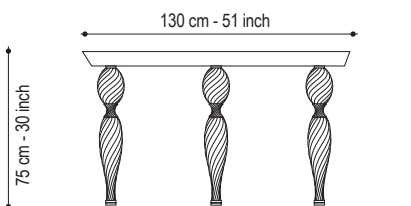

SS1.201

Tavolo
 Table

Dimensioni / Dimensions
 D. 130 x H. 75 cm - D. 51 x H. 30 inch