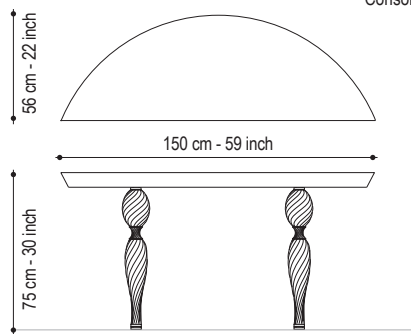

SS1.203

Consolle  
Console

Dimensioni / Dimensions  
 L. 150 x P. 56 x H. 75 cm - L. 59 x W. 22 x H. 30 inch