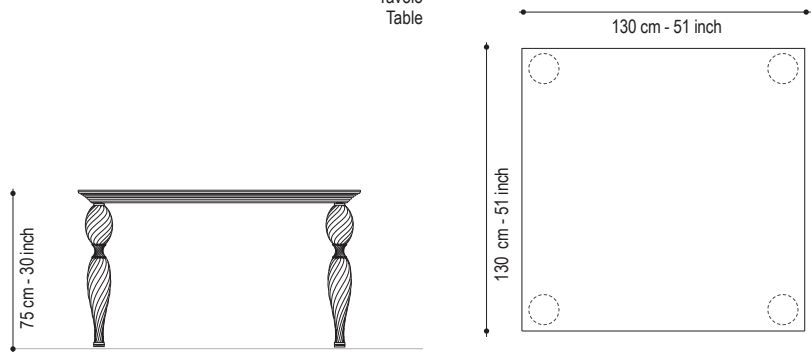

## Palazzo

TS 1610-099

Glass		
	<p>Colori Standard/Standard colors: Taupe (17), Cristallo (01), Grigio (22) Brown Taupe (17), Clear (01), Gray (22)</p>	<p>Vetro colorato con tecniche/ Colored glass with technique: Oro (01OR), Argento (01AR), Iride (01IR) Gold (01OR), Silver (01AR), Iridescent (01IR)</p>
Wood		
	<p>Laccato bianco o nero White or Black lacquered</p>	<p>Essenza ebano / ciliegio / noce, con intarsio Ebony / cherry / walnut veneer, with inlay</p>
Metal		
	<p>Oro lucido e Cromo lucido altri metalli su richiesta Shiny Gold or Chrome Custom metal upon request</p>	

SS1.204

Tavolo  
Table

Dimensioni / Dimensions  
L. 130 x P. 130 x H. 75 cm - L. 51 x W. 51 x H. 30 inch