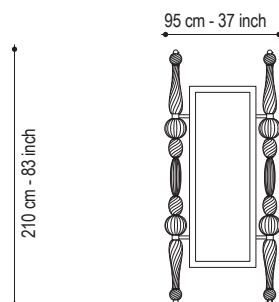

Specchio

TS 1710-122

Colors available / Colori disponibili

Vetro: Cristallo Oro (01-OR) - Metallo
 Cromo Lucido - Specchio Bisellato.
 Glass: Clear Gold (01-OR) - Metal
 Shiny Chrome - Bevelled Mirror.

SS1.206

Consolle
 Console

Dimensioni / Dimensions
 H. 210 x L. 95 cm - H. 83 x L. 37 inch

SEGVSO
 MURANO DAL 1397

Campiello San Maffio, 1 - 30141 Murano Ve.
 tel +39 041 5275333 fax +39 041 5274231
 info@seguso.com