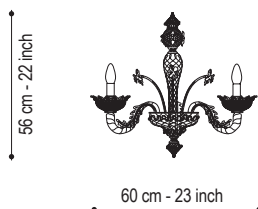

Albireo

TS 1609-029

Colors available / Colori disponibili

		Vetro: Giallo Ambra (09) Metallo Oro Lucido Glass: Yellow Amber (09) Metal Shiny Gold
		Vetro: Cristallo Oro (01-OR) Metallo Oro Lucido Glass: Crystal Gold (01-OR) Metal Shiny Gold
		Vetro: Cristallo (01) Metallo Cromo Lucido Glass: Crystal (01) Metal Shiny Chrome
		Vetro: Cristallo (01) Decoro Oro (01-OR) Metallo Oro Lucido Glass: Crystal (01) Decoration Crystal Gold (01-OR) - Metal Shiny Gold

1262/2

Applique
Sconce