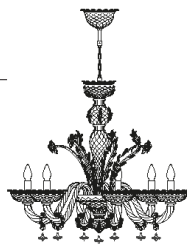

## Albireo

In the image in Clear dec. clear Gold (01/D.01-OR) color

TS 1906

Colors available / Colori disponibili

Vetro: Ambra chiaro 140 (10)  
Metallo Oro Lucido (OR.LU)  
Glass: Amber light (10)  
Metal Shiny Gold (OR.LU)

Vetro: Cristallo Oro (01-OR)  
Metallo Oro Lucido (OR.LU)  
Glass: Clear Gold (01-OR)  
Metal Shiny Gold (OR.LU)

Vetro: Cristallo (01)  
Metallo Cromo Lucido (CR.LU)  
Glass: Clear (01)  
Metal Shiny Chrome (CR.LU)

Vetro: Crist. dec. Crist. Oro (01/D.01-OR)  
Metallo Oro Lucido (OR.LU)  
Glass: Clear dec. Clear gold (01/D.01-OR)  
Metal Shiny Gold (OR.LU)

1262/6S

Finale e Catena  
Canopy and Chain

20-50 cm  
8-20 inch

75 cm - 29 inch

80 cm - 31 inch