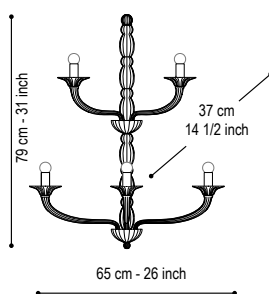

Vetro: Cristallo Oro (01- OR)
 - Metallo Oro Lucido
 Glass: Crystal Gold (01- OR)
 - Metal Shiny Gold

EA 162/5A

Applique
 Sconce

Lampadine / Lamping **5 Luci / Lights**
 E14 (E12) Max 40 W 230V (120V)

Dimensioni / Dimensions
 H. 79 x D. 65 cm - H. 31 x D. 26 inch