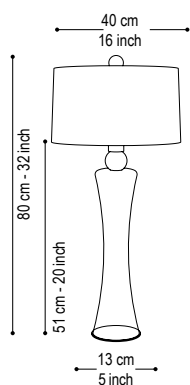

LT08
 Table Lamp

Lampadine / Lamping 2 Luci / Lights
 E27 (E26) Max 60 W 230V (120V)

Dimensioni / Dimensions
 H. 80 - H. 51 ø 13 - ø 40 cm
 H. 32 - 20 ø 5 - ø 16 inch