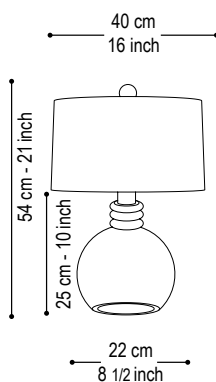

Boccia

TS 1610-086

Colors available / Colori disponibili

LT09
Table Lamp