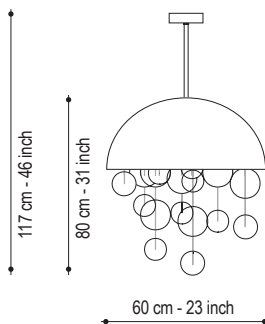

LA04

Lantern
Lantern
Colori Misti
Mixed Colors

Lampadine / Lamping 1 Luce / Light
E27 (E26) Max 60 W 230V (120V)

Dimensioni / Dimensions
H. ca. 80/117 x D. 60 cm - H. approx. 31/46 x D. 23 inch