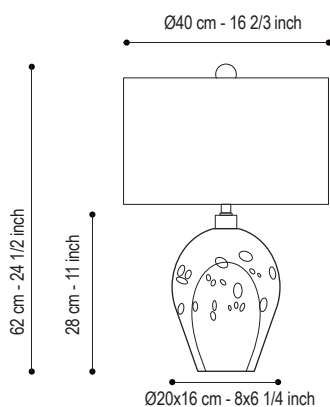

200 Lexington Avenue - New York - NY 10016
t +1 212 696 1133 | F +1 212 696 9757
usa@seguso.com

www.seguso.com

LT16
Lampada da tavolo
Table lamp

Dimensioni / Dimensions
H. 62xØ20x16 - Ø40 cm - H. 24 1/2xØ8x6 1/4x - Ø16 2/3 inch