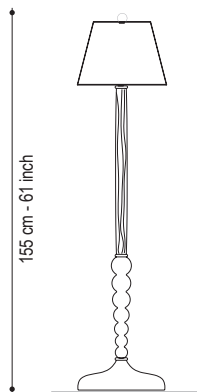

Cima

TS 1609-058

Colors available / Colori disponibili

Vetro: Cristallo Oro (01-OR)
 - Metallo Oro Lucido - Paralume Bianco.
 Glass: Clear Gold (01-OR)
 - Metal Shiny Gold - Lamp Shade White.

Vetro: Cristallo Argento (01-AR)
 - Metallo Cromo Lucido - Paralume Bianco.
 Glass: Clear Silver Leaf (01-AR)
 - Metal Shiny Chrome - Lamp Shade White.

Vetro: Fumè Rosso (17)
 - Metallo Oro Lucido - Paralume Bianco.
 Glass: Smoky Red Taupe (17)
 - Metal Shiny Gold - Lamp Shade White.

TT01
 Piantana
 Floor Lamp

Lampadine / Lamping **2 Luci / Lights**
 E27 (E26) Max 60 W 230V (120V)

Dimensioni / Dimensions
 H. 155 H. 61 inch