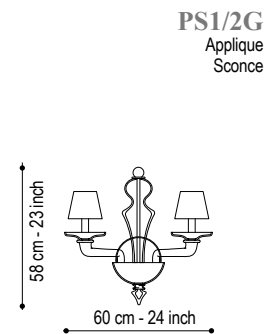

www.seguso.com

Lampadine / Lamping **12 Luci / Lights**
E14 (E12) Max 25 W 230V (120V)

Dimensioni / Dimensions
H. 117 x D. 167 cm - H. 46 x D. 66 inch

Lampadine / Lamping **2 Luci / Lights**
E14 (E12) Max 25 W 230V (120V)

Dimensioni / Dimensions
H. 58 x L. 60 cm - H. 23 x L. 24 inch

Lampadine / Lamping **2 Luci / Lights**
E14 (E12) Max 25 W 230V (120V)

Dimensioni / Dimensions
H. 46 x L 60 cm - H. 18 x L. 24 inch