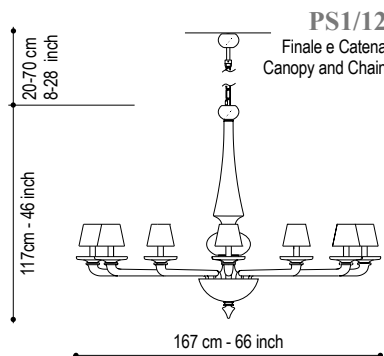

www.seguso.com

Lampadine / Lamping **12 Luci / Lights**
E14 (E12) Max 25 W 230V (120V)

Dimensioni / Dimensions
H. 117 x D. 167 cm - H. 46 x D. 66 inch

Lampadine / Lamping **2 Luci / Lights**
E14 (E12) Max 25 W 230V (120V)

Dimensioni / Dimensions
H. 58 x L. 60 cm - H. 23 x L. 24 inch

Lampadine / Lamping **2 Luci / Lights**
E14 (E12) Max 25 W 230V (120V)

Dimensioni / Dimensions
H. 46 x L 60 cm - H. 18 x L. 24 inch