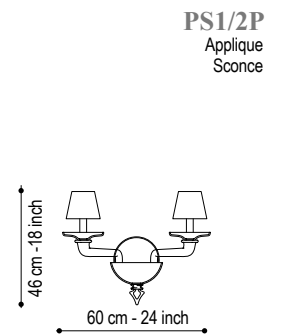

www.seguso.com

Lampadine / Lamping **12 Luci / Lights**
E14 (E12) Max 25 W 230V (120V)

Dimensioni / Dimensions
H. 117 x D. 167 cm - H. 46 x D. 66 inch

Lampadine / Lamping **2 Luci / Lights**
E14 (E12) Max 25 W 230V (120V)

Dimensioni / Dimensions
H. 58 x L. 60 cm - H. 23 x L. 24 inch

Lampadine / Lamping **2 Luci / Lights**
E14 (E12) Max 25 W 230V (120V)

Dimensioni / Dimensions
H. 46 x L 60 cm - H. 18 x L. 24 inch