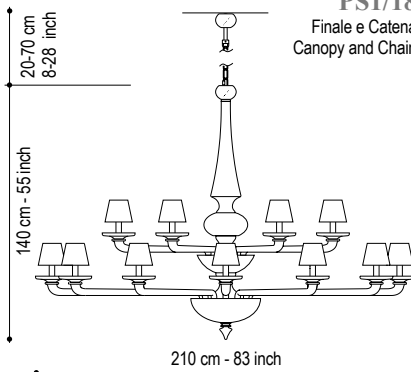

Vetro: Grigio (22) - Metallo Cromo Lucido
 - Paralume Nero o Bianco
 Glass: Gray Color (22) - Metal Shiny
 Chrome - Lamp Shade Black or White

Vetro: Cristallo (01) - Metallo Cromo Lucido
 - Paralume Nero o Bianco
 Glass: Crystal Clear (01) - Metal Shiny Chrome
 - Lamp Shade Black or White

PS1/18
 Finale e Catena
 Canopy and Chain

Lampadine / Lamping **18 Luci / Lights (12+6)**
 E14 (E12) Max 25 W 230V (120V)

Dimensioni, 2 Piani / Dimensions, 2 Tiers
 H. 140 x D. 210 cm - H. 55 x D. 83 inch