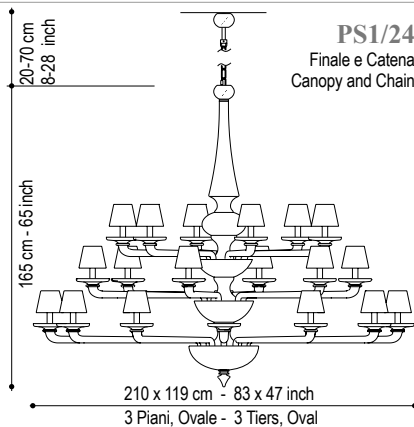

200 Lexington Avenue - New York - NY 10016
 t +1 212 696 1133 | F +1 212 696 9757
 usa@seguso.com

Lampadine / Lamping **24 Luci / Lights (10+8+6)**
 E14 (E12) Max 25 W 230V (120V)

Dimensioni, 3 Piani, Ovale / Dimensions, 3 Tiers, Oval
 H. 165 x D.(210 x 119) cm - H. 65 x D. (83 x 47) inch