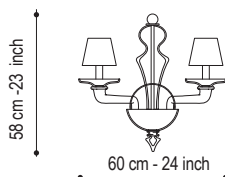

www.seguso.com

PS1/2G  
 Applique  
 Sconce

PS1/2P  
 Applique  
 Sconce

Lampadine / Lamping **2 Luci / Lights**  
 E14 (E12) Max 25 W 230V (120V)

Dimensioni / Dimensions  
 H. 58 x L. 60 cm - H. 23 x L. 24 inch

Lampadine / Lamping **2 Luci / Lights**  
 E14 (E12) Max 25 W 230V (120V)

Dimensioni / Dimensions  
 H. 46 x L. 60 cm - H. 18 x L. 24 inch