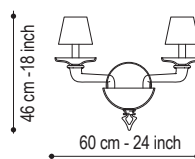

www.seguso.com

PS1/2G  
 Applique  
 Sconce

PS1/2P  
 Applique  
 Sconce

Lampadine / Lamping **2 Luci / Lights**  
 E14 (E12) Max 25 W 230V (120V)

Dimensioni / Dimensions  
 H. 58 x L. 60 cm - H. 23 x L. 24 inch

Lampadine / Lamping **2 Luci / Lights**  
 E14 (E12) Max 25 W 230V (120V)

Dimensioni / Dimensions  
 H. 46 x L. 60 cm - H. 18 x L. 24 inch