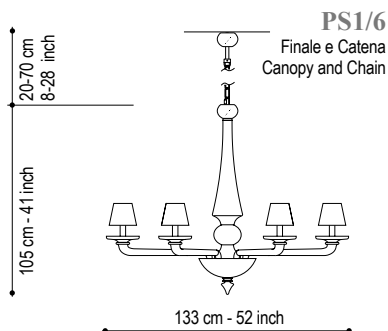

www.seguso.com

Lampadine / Lamping **6 Luci / Lights**
E14 (E12) Max 25 W 230V (120V)

Dimensioni / Dimensions
H. 105 x D. 133 cm - H. 41 x D. 52 inch