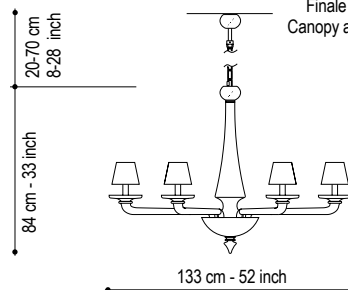

### PS1/6 SHORT

Finale e Catena  
 Canopy and Chain

Lampadine / Lamping **6 Luci / Lights**  
 E14 (E12) Max 25 W 230V (120V)

Dimensioni / Dimensions  
 H. 84 x D. 133 cm - H. 33 x D. 52 inch