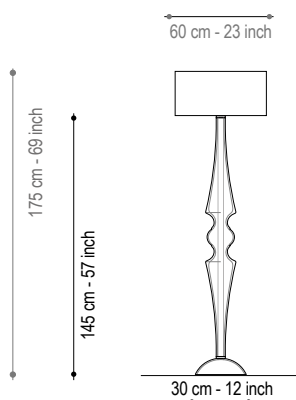

www.seguso.com

TT06
 Piantana
 Floor Lamp

Lampadine / Lamping **2 Luci / Lights**
 E27 (E26) Max 60 W 230V (120V)

Dimensioni / Dimensions
 H. 145 / 175 x Ø 30 / 60 cm - H. 57 / 69 x Ø 12 / 23 inch