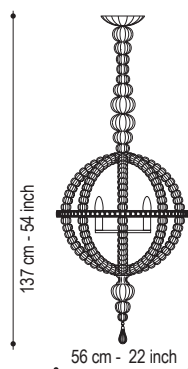

Corona

TS 1609-067

Colors available / Colori disponibili

Vetro: Cristallo (01)
 - Metallo Cromo Lucido
 Glass: Crystal Clear (01)
 - Metal Shiny Chrome

Vetro: Cristallo Oro (01-OR)
 - Metallo Oro Lucido
 Glass: Clear Gold Leaf (01-OR)
 - Metal Shiny Gold

LA08

Lanterna
 Lantern

Lampadine / Lamping **4 Luci / Lights**
 E14 (E12) Max 40 W 230V (120V)

Dimensioni / Dimensions
 H. 137 x D. 56 cm - H. 54 x 22 inch